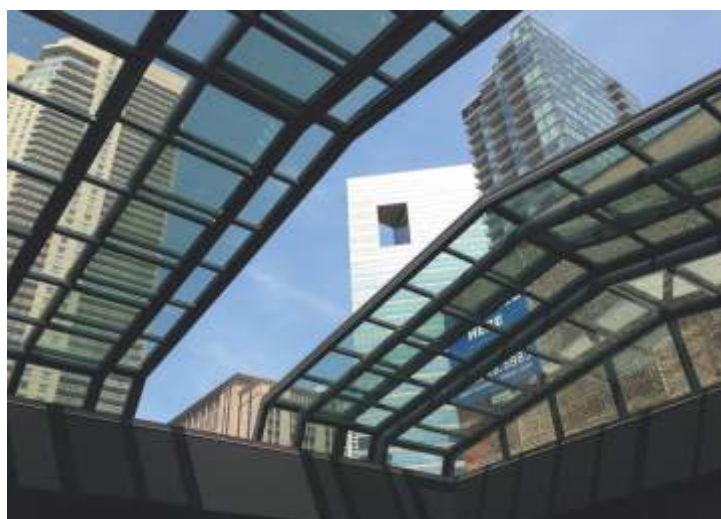

PANORA GUG+W3

CAFÉ PASÁŽ
Martin | Slovensko

PANORA GUG+W3

PENSION RELISH
Rajecké Teplice
Slovensko

Obytné priestory

Filozofia produktu Panora predstavuje vertikálne zasúvanie skla v kombinácii s minimalistickým dizajnom v celom našom produktovom portfóliu. Táto stratégia vedie k nerušeným výhľadom, zvýšeniu komfortu a predovšetkým k odstráneniu akýchkoľvek prevádzkových limitov.

PANORA GUF-W2

PANORA FACADE
RESIDENCE
Istanbul | Turecko

PANORA GUL-D4

INYA ROAD
VILLAS
Yangon | Mjanmarsko

PANORA

FOR A BETTER VIEW

Spoločnosť Libart dodáva ovládateľné architektonické systémy pre náročných architektov a profesionálnych klientov z celého sveta. Hliníkové a sklenené posuvné konštrukcie Panora sú inovatívne, funkčné a esteticky atraktívne. Používajú sa v reštauráciách, kaviarňach, hoteloch, obchodných, obytných a priemyselných objektoch. Naš záväzok v oblasti dizajnu, inžinierstva a výroby je založený na tom, aby sme našim zákazníkom poskytovali zasúvateľné konštrukcie s pridanou hodnotou, ktoré prinášajú flexibilné obytné a pracovné prostredie za každého počasia.