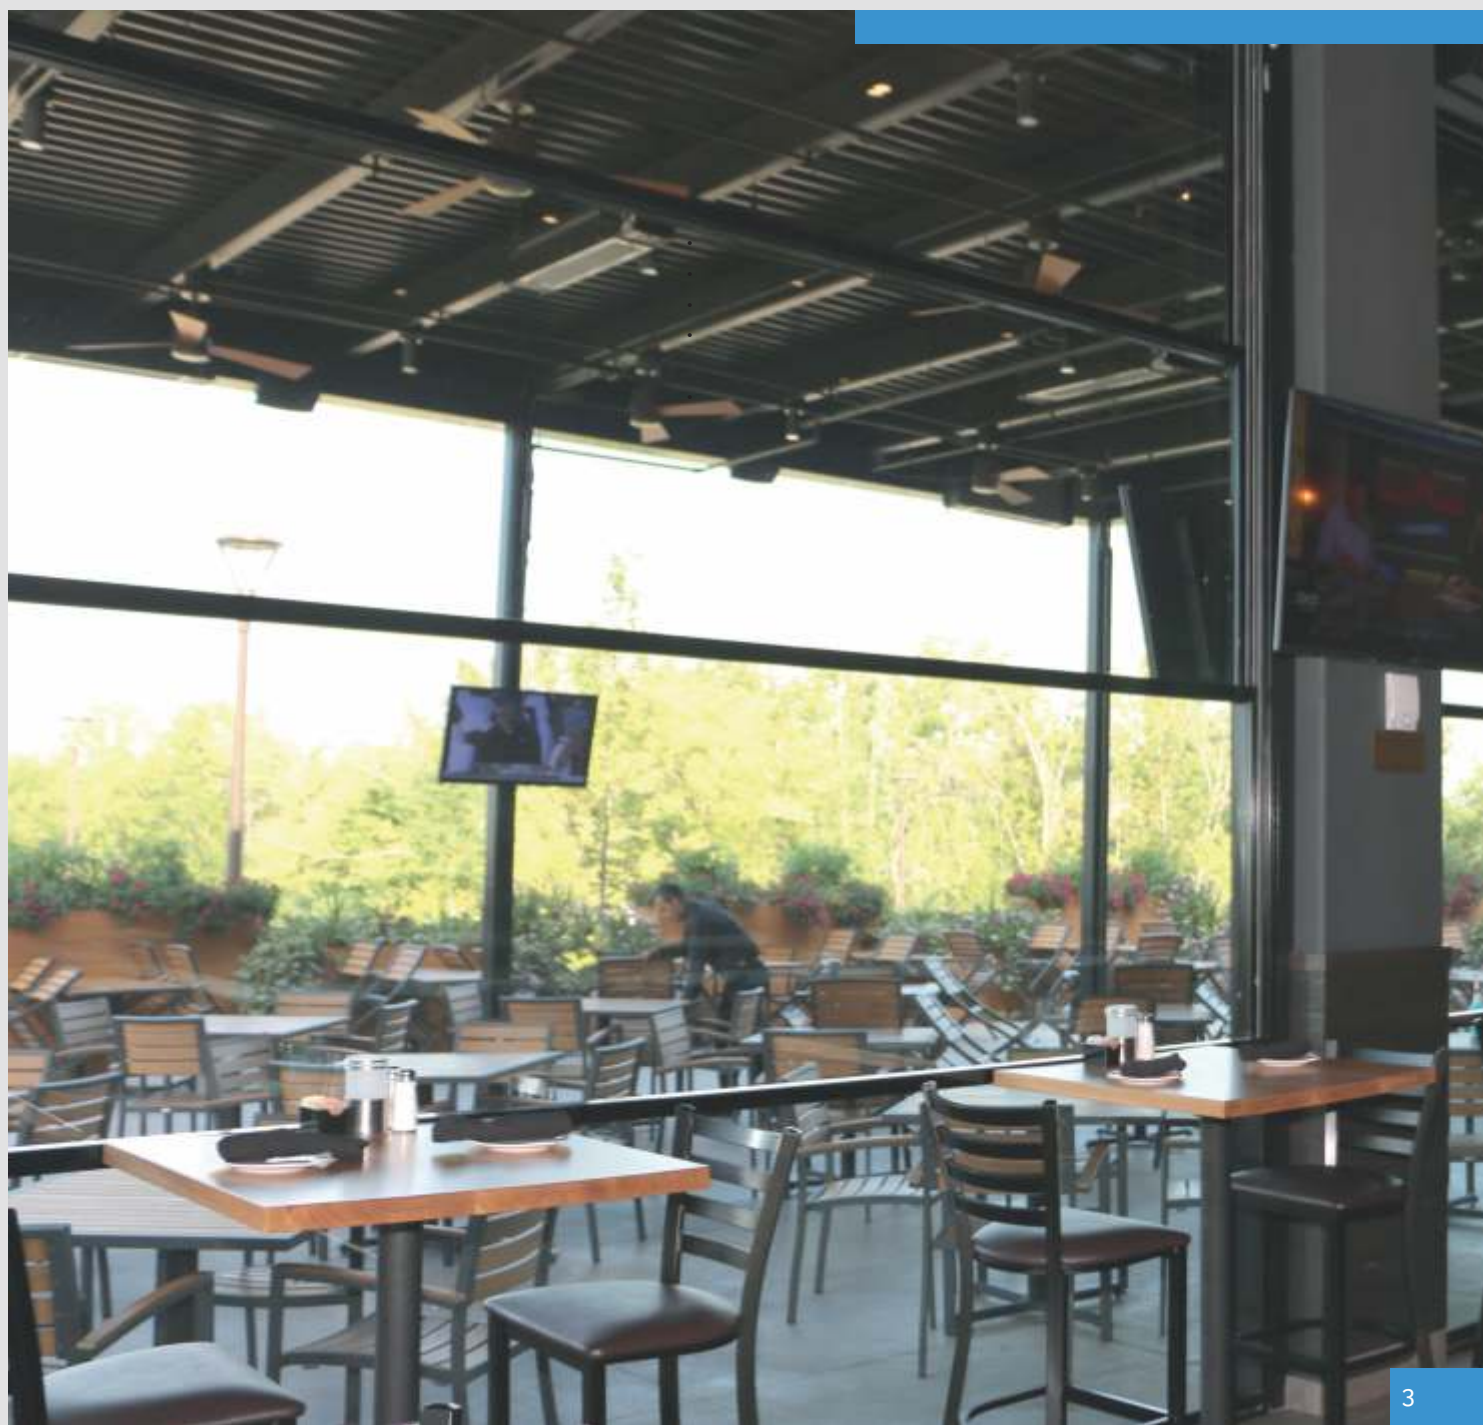

PREČO VERTIKÁLNE POSUVNÉ OKNÁ/DVERE PANORA?

- Prepojte svoj interiér s vonkajším svetom
- Lepšia kontrola vetrania
- Zvýšte funkčnú flexibilitu svojich fasád (Prináša pridanú hodnotu Vašej fasáde)
- Maximálny výhľad, menej profilov, viac skla
- K dispozícii pre dodatočnú montáž (Možná aj dodatočná montáž)
- Štýlové, moderné a funkčné architektonické riešenie
- Žiadne vertikálne rámy, ktoré by vám bránili vo výhľade

- Max. šírka do 5,5 m
- Max. výška do 6,0 m
- Izolačné sklo s hrúbkou do 38 mm
- Rozsiahle možnosti ovládania
- Dokonalé tesnenie proti prieniku vody a prúdeniu vzduchu
- Vynikajúca tepelná izolácia (1,56 Uw)

FUNKČNOSŤ

- Otváranie/zatváranie - vypínač, diaľkové ovládanie alebo napojenie na inteligenciu
- Na stohovanie otvorených krídiel nie je potrebný ďalší priestor
- Žiadne vertikálne rámy až do šírky 6 m

KVALITA

- Hliníkový systém navrhnutý na mieru (Aluminium 6063-T6)
- Povrchová úprava práškovým lakováním
- Všetky komponenty a príslušenstvo sú z materiálov odolných voči korózii
- Viac ako 25 rokov skúseností vo viac ako 40 krajinách

INOVÁCIE

- Alternatíva k posuvným, krídlovým alebo skladacím oknám a dverám
- Viac skla, menej rámu (až do 6 m bez vertikálnych profilov)
- Žiadne protizávažia, jednoduchá nová alebo dodatočná montáž