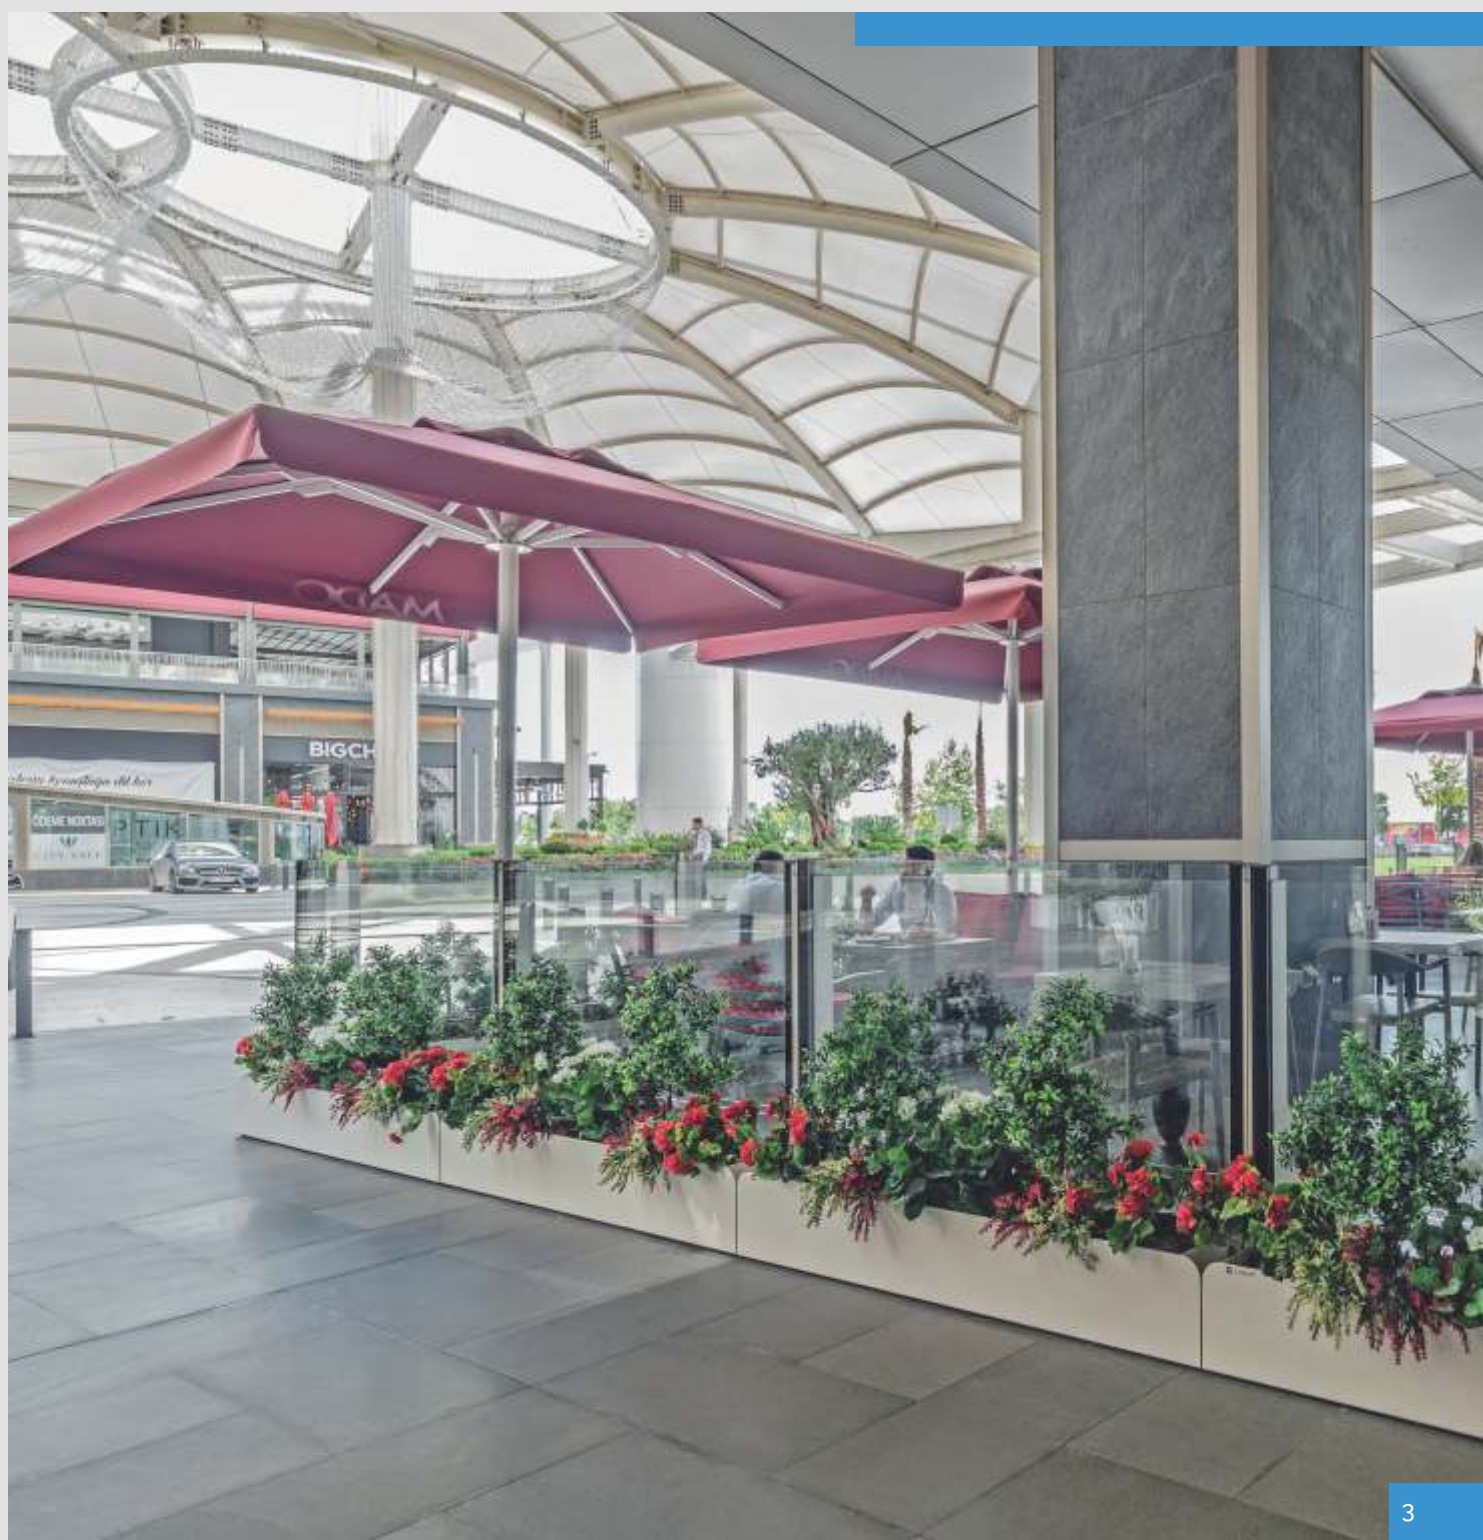

So systémami Kinetic sa spája pohodlie a estetika! Využijete výhody nepretržitého panoramatického výhľadu. Pociťte výnimočnosť architektúry prepojenej so systémami teleskopických sklenených zábran proti vetru, ktoré môžu byť prenosné alebo upevnené na zemi.

Libart je spoločnosť, ktorá vyvíja globálne riešenia v oblasti architektúry a strojárstva a je obľúbená po celom svete. Už viac ako 25 rokov spolupracu-

je s architektmi a odborníkmi, ktorí chcú výsuvnými architektonickými systémami zmeniť reštaurácie, kaviarne, hotely, komerčné zariadenia, obytné budovy a priemyselné zóny. Systémy Kinetic (FC a FB) sú kompletne navrhnuté z tvrdeného skla. Window Works prináša Kinetic systémy do Európy.

Jednou z hlavných výhod, ktoré systémy Kinetic poskytujú, je absencia horizontálnych profilov rámu a pro-

tizávaží, ktoré predstavujú prekážky vo výhľade a predstavujú tak zásadnú zmenu v architektúre zábradlí.

Keďže neobsahujú žiadne horizontálne profily, systémy Kinetic vytvárajú ničím nerušené výhľady, ponúkajú vysokú priepustnosť a tak poskytujú výhody nie len zákazníkom, ale aj majiteľom firiem na dlhé roky. Riešia široké portfólio projektov ako sú rezidencie, hotely, nákupné centrá, kaviarne a reštaurácie.