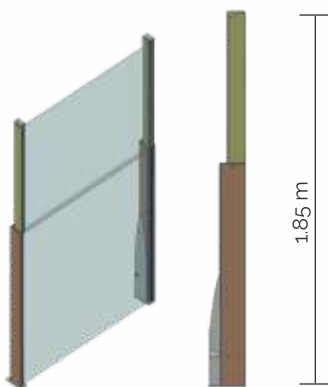

ZDVIHUTÝ SYSTÉM