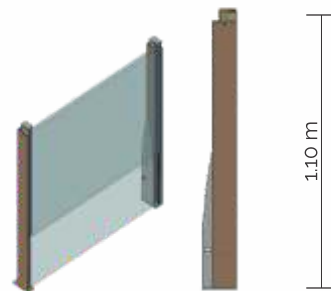

SPUSTENÝ SYSTÉM