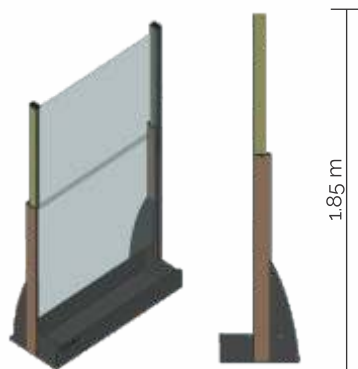

ZDVIHNUTÝ SYSTÉM