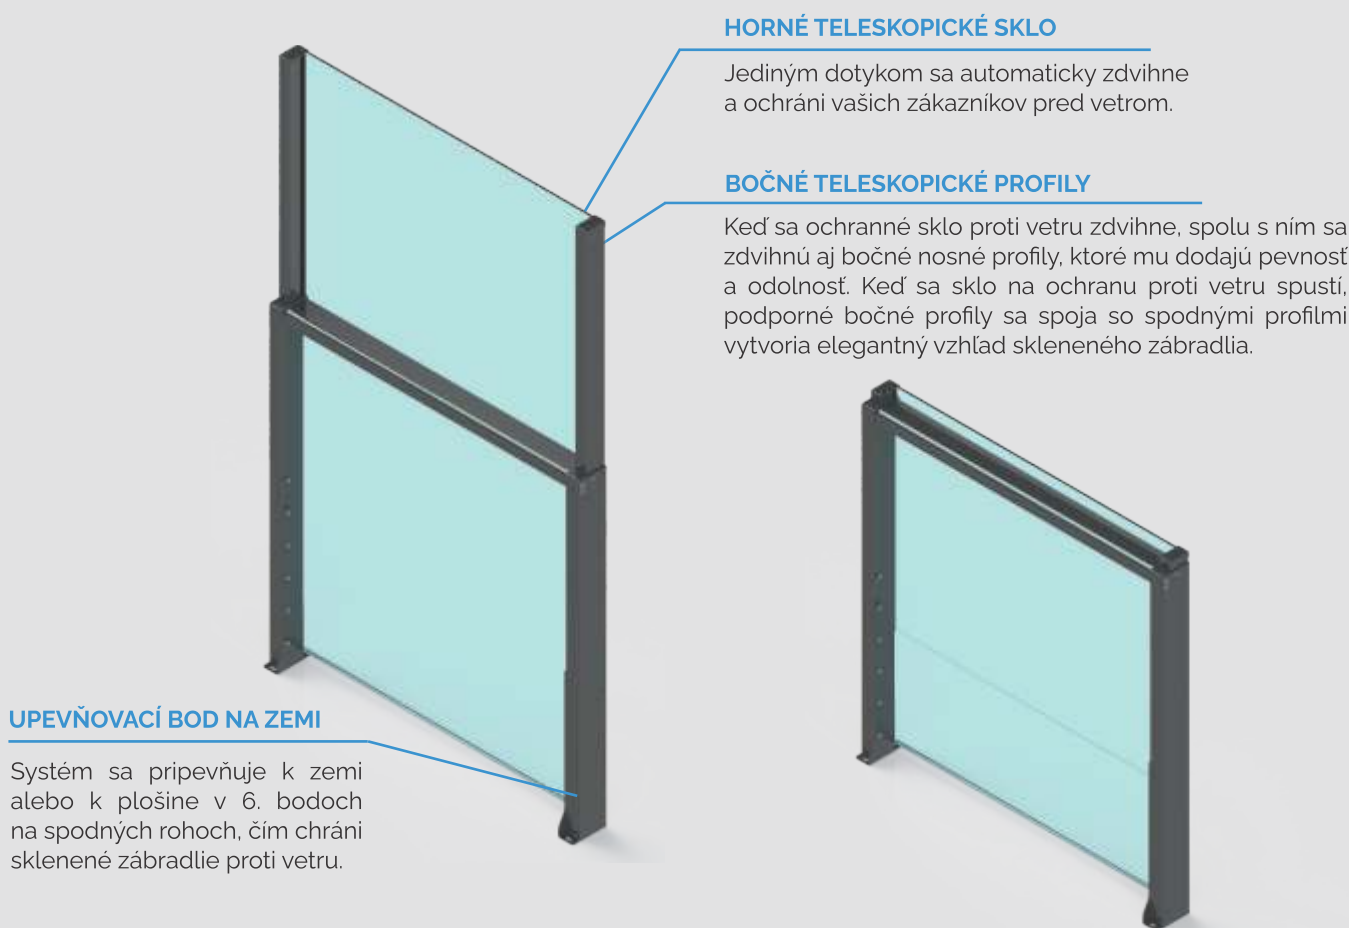

Kinetic KU-FC

Teleskopické sklenené zábradlie upevnené na zemi

Systémy Kinetic, ktoré sú kompletne navrhnuté z tvrdeného skla, neobsahujú žiadne horizontálne profily, čím poskytujú nerušený pohľad na okolie. Horný posuvný rám môžete kedykoľvek posunúť nadol a vychutnať si výhľad. Vysoká odolnosť voči návalom vetra, či iným fyzikálnym faktorom a estetická celistvosť zabezpečujú krásne výhľady vo vašich priestoroch. Keďže je Kinetic FC pevne spojený so zemou, poskytuje vysokú odolnosť proti vetru a mimoriadnu bezpečnosť.