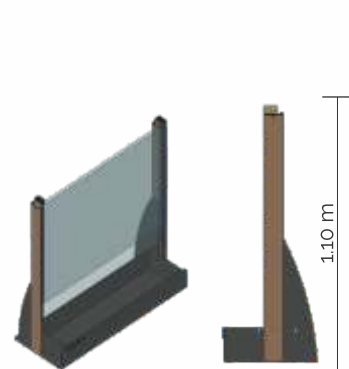

SPUSTENÝ SYSTÉM

*Spoločnosť Window Works neposkytuje obsah kvetináča. Pre bezpečné používanie musí byť kvetináč naplnený 7 cm štrku, 7 cm vlhkej zeminou (približne 80 kg).

**Vnútorňá šírka kvetináča je o 10 cm kratšia ako šírka modulu.

KINETIC