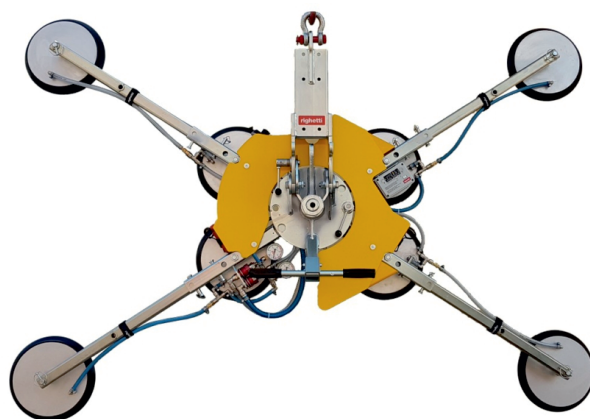

MINI-ŽERIAV BG LIFT 250

Kompaktný, výkonný, presný a šetrný k vašej stavbe.

To je mini-žeriav **BG LIFT M250**.

Napriek svojim malým rozmerom dokáže zdvíhať veľké a ťažké bremená až do 2 500 kg.

VÝHODY:

- zdvíhanie bremien až do do 2 500 kg
- presná a jednoduchá manipulácia
- vhodný pre prácu v exteriéri aj interiéri

TECHNICKÉ PARAMETRE MINI-ŽERIAVU BG LIFT M250:

Rozmery mini-žeriavu (v × š × d): 1,76 m × 0,78 m × 3,24 m

Zdvíhacia kapacita: 2 500 kg

Maximálny dosah bez hydraulického ramena (jibu): 8,43 m

Maximálny dosah s hydraulickým ramenom (jibom): 12,85 m

Maximálna výška zdvihu od pochôdznej plochy: 15,90 m

Maximálna výška zdvihu pod pochôdznu plochou/úrovňou terénu: -62,5 m

VÁKUOVÁ PRÍSAVKA

Righetti VB4+4 RCMBM 400/800kg

Vákuová prístavka s batériovým napájaním s nosnosťou 800 kg. Batérie sú jednoducho a rýchlo vymeniteľné. Tento model ponúka 2 možné pozície prísaiev. VBT4 ponúka otáčanie v rozsahu 360° (manuálne) a naklonenie v rozsahu 90° (manuálne), dva vákuové nezávislé okruhy.