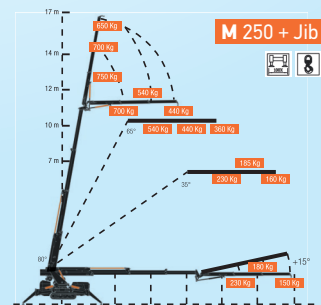

MINI-ŽERIAV BG LIFT 250

Kompaktný, výkonný, presný a šetrný k vašej stavbe.

To je mini-žeriav **BG LIFT M250**.

Napriek svojim malým rozmerom dokáže zdvíhať veľké a ťažké bremená až do 2 500 kg.

VÝHODY:

- zdvíhanie bremien až do do 2 500 kg
- presná a jednoduchá manipulácia
- vhodný pre prácu v exteriéri aj interiéri

TECHNICKÉ PARAMETRE MINI-ŽERIAVU BG LIFT M250:

Rozmery mini-žeriavu (v × š × d): 1,76 m × 0,78 m × 3,24 m

Zdvíhacia kapacita: 2 500 kg

Maximálny dosah bez hydraulického ramena (jibu): 8,43 m

Maximálny dosah s hydraulickým ramenom (jibom): 12,85 m

Maximálna výška zdvihu od pochôdznej plochy: 15,90 m

Maximálna výška zdvihu pod pochôdznu plochou/úrovňou terénu: -62,5 m

VÁKUOVÁ PRÍSAVKA

Righetti VB4+4 RCMBM 400/800kg

Vákuová prístavka s batériovým napájaním s nosnosťou 800 kg. Batérie sú jednoducho a rýchlo vymeniteľné. Tento model ponúka 2 možné pozície prísaiev. VBT4 ponúka otáčanie v rozsahu 360° (manuálne) a naklonenie v rozsahu 90° (manuálne), dva vákuové nezávislé okruhy.