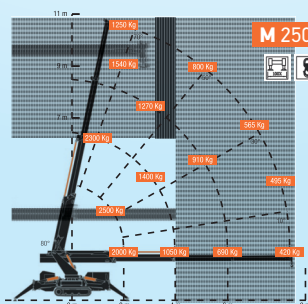

MINI-ŽERIAV BG LIFT 250

Kompaktný, výkonný, presný a šetrný k vašej stavbe.

To je mini-žeriav **BG LIFT M250**.

Napriek svojim malým rozmerom dokáže zdvíhať veľké a ťažké bremená až do 2 500 kg.

VÝHODY:

- zdvíhanie bremien až do do 2 500 kg
- presná a jednoduchá manipulácia
- vhodný pre prácu v exteriéri aj interiéri

TECHNICKÉ PARAMETRE MINI-ŽERIAVU BG LIFT M250:

Rozmery mini-žeriavu (v × š × d): 1,76 m × 0,78 m × 3,24 m

Zdvíhacia kapacita: 2 500 kg

Maximálny dosah bez hydraulického ramena (jibu): 8,43 m

Maximálny dosah s hydraulickým ramenom (jibom): 12,85 m

Maximálna výška zdvihu od pochôdznej plochy: 15,90 m

Maximálna výška zdvihu pod pochôdznu plochou/úrovňou terénu: -62,5 m

VÁKUOVÁ PRÍSAVKA

Righetti VB4+4 RCMBM 400/800kg

Vákuová prístavka s batériovým napájaním s nosnosťou 800 kg. Batérie sú jednoducho a rýchlo vymeniteľné. Tento model ponúka 2 možné pozície prísaiev. VBT4 ponúka otáčanie v rozsahu 360° (manuálne) a naklonenie v rozsahu 90° (manuálne), dva vákuové nezávislé okruhy.