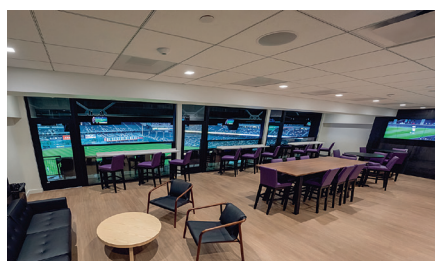

Komerčné priestory

Filozofia produktu Panora predstavuje vertikálne posúvanie skla v kombinácii s minimalistickým dizajnom v celom našom produktovom portfóliu. Táto stratégia vedie k nerušeným výhľadom, zvýšeniu komfortu a predovšetkým k odstráneniu akýchkoľvek prevádzkových limitov.

PANORA GUG+ W2

DUGALA
DISTILLERY
Utah | USA

PANORA GUL-W2

LUXURY BOX
WINDOW AT THE
STADIUM
Denver | USA