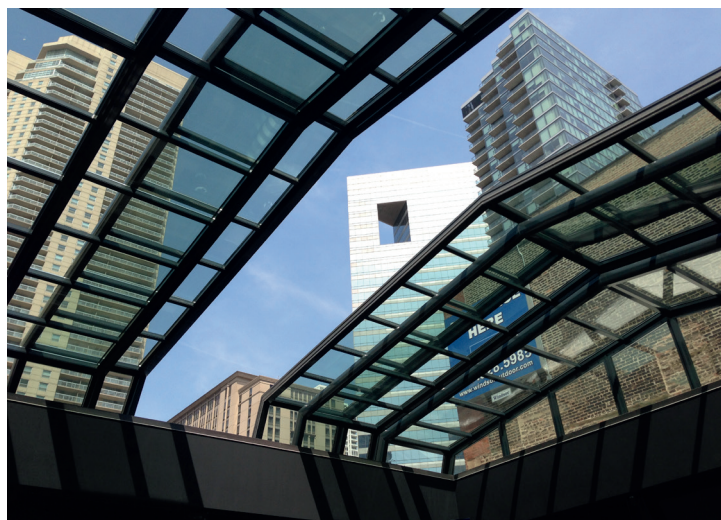

# PANORA

FOR A BETTER VIEW

Spoločnosť Libart dodáva ovládateľné architektonické systémy pre náročných architektov a profesionálnych klientov z celého sveta. Hliníkové a sklenené posuvné konštrukcie Panora sú inovatívne, funkčné a esteticky atraktívne. Používajú sa v reštauráciách, kaviarňach, hoteloch, obchodných, obytných a priemyselných objektoch. Náš záväzok v oblasti dizajnu, inžinierstva a výroby je založený na tom, aby sme našim zákazníkom poskytovali zasúvateľné konštrukcie s pridanou hodnotou, ktoré prinášajú flexibilné obytné a pracovné prostredie za každého počasia.