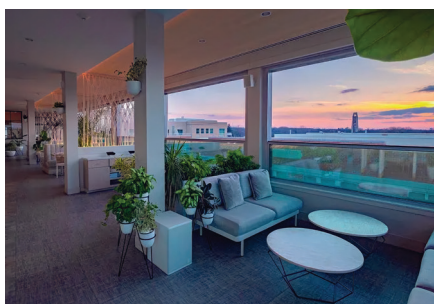

PANORA GUG+ D4

**DAS DAS
THEATER**
Istanbul | Turkey

PANORA GUG-W3

**SANTO CIELO
RESTAURANT**
Chicago | USA