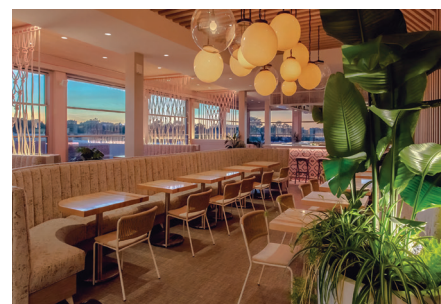

PANORA GUG+ D4

**DAS DAS
THEATER**
Istanbul | Turkey

PANORA GUG-W3

**SANTO CIELO
RESTAURANT**
Chicago | USA