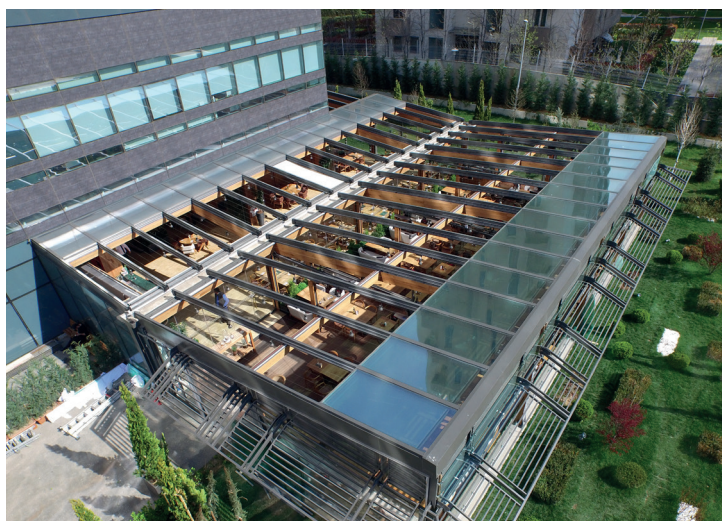

# PANORA

FOR A BETTER VIEW

Spoločnosť Libart dodáva ovládateľné architektonické systémy pre náročných architektov a profesionálnych klientov z celého sveta. Hliníkové a sklenené posuvné konštrukcie Panora sú inovatívne, funkčné a esteticky atraktívne. Používajú sa v reštauráciách, kaviarňach, hoteloch, obchodných, obytných a priemyselných objektoch. Náš záväzok v oblasti dizajnu, inžinierstva a výroby je založený na tom, aby sme našim zákazníkom poskytovali zasúvateľné konštrukcie s pridanou hodnotou, ktoré prinášajú flexibilné obytné a pracovné prostredie za každého počasia.