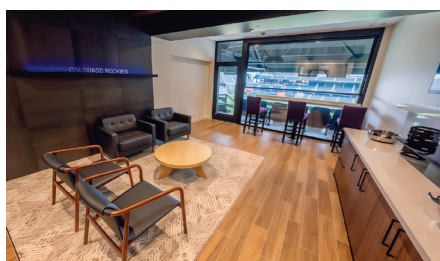

Komerčné priestory

Filozofia produktu Panora predstavuje vertikálne posúvanie skla v kombinácii s minimalistickým dizajnom v celom našom produktovom portfóliu. Táto stratégia vedie k nerušeným výhľadom, zvýšeniu komfortu a predovšetkým k odstráneniu akýchkoľvek prevádzkových limitov.

PANORA GUG+ W2

DUGALA
DISTILLERY
Utah | USA

PANORA GUL-W2

LUXURY BOX
WINDOW AT THE
STADIUM
Denver | USA