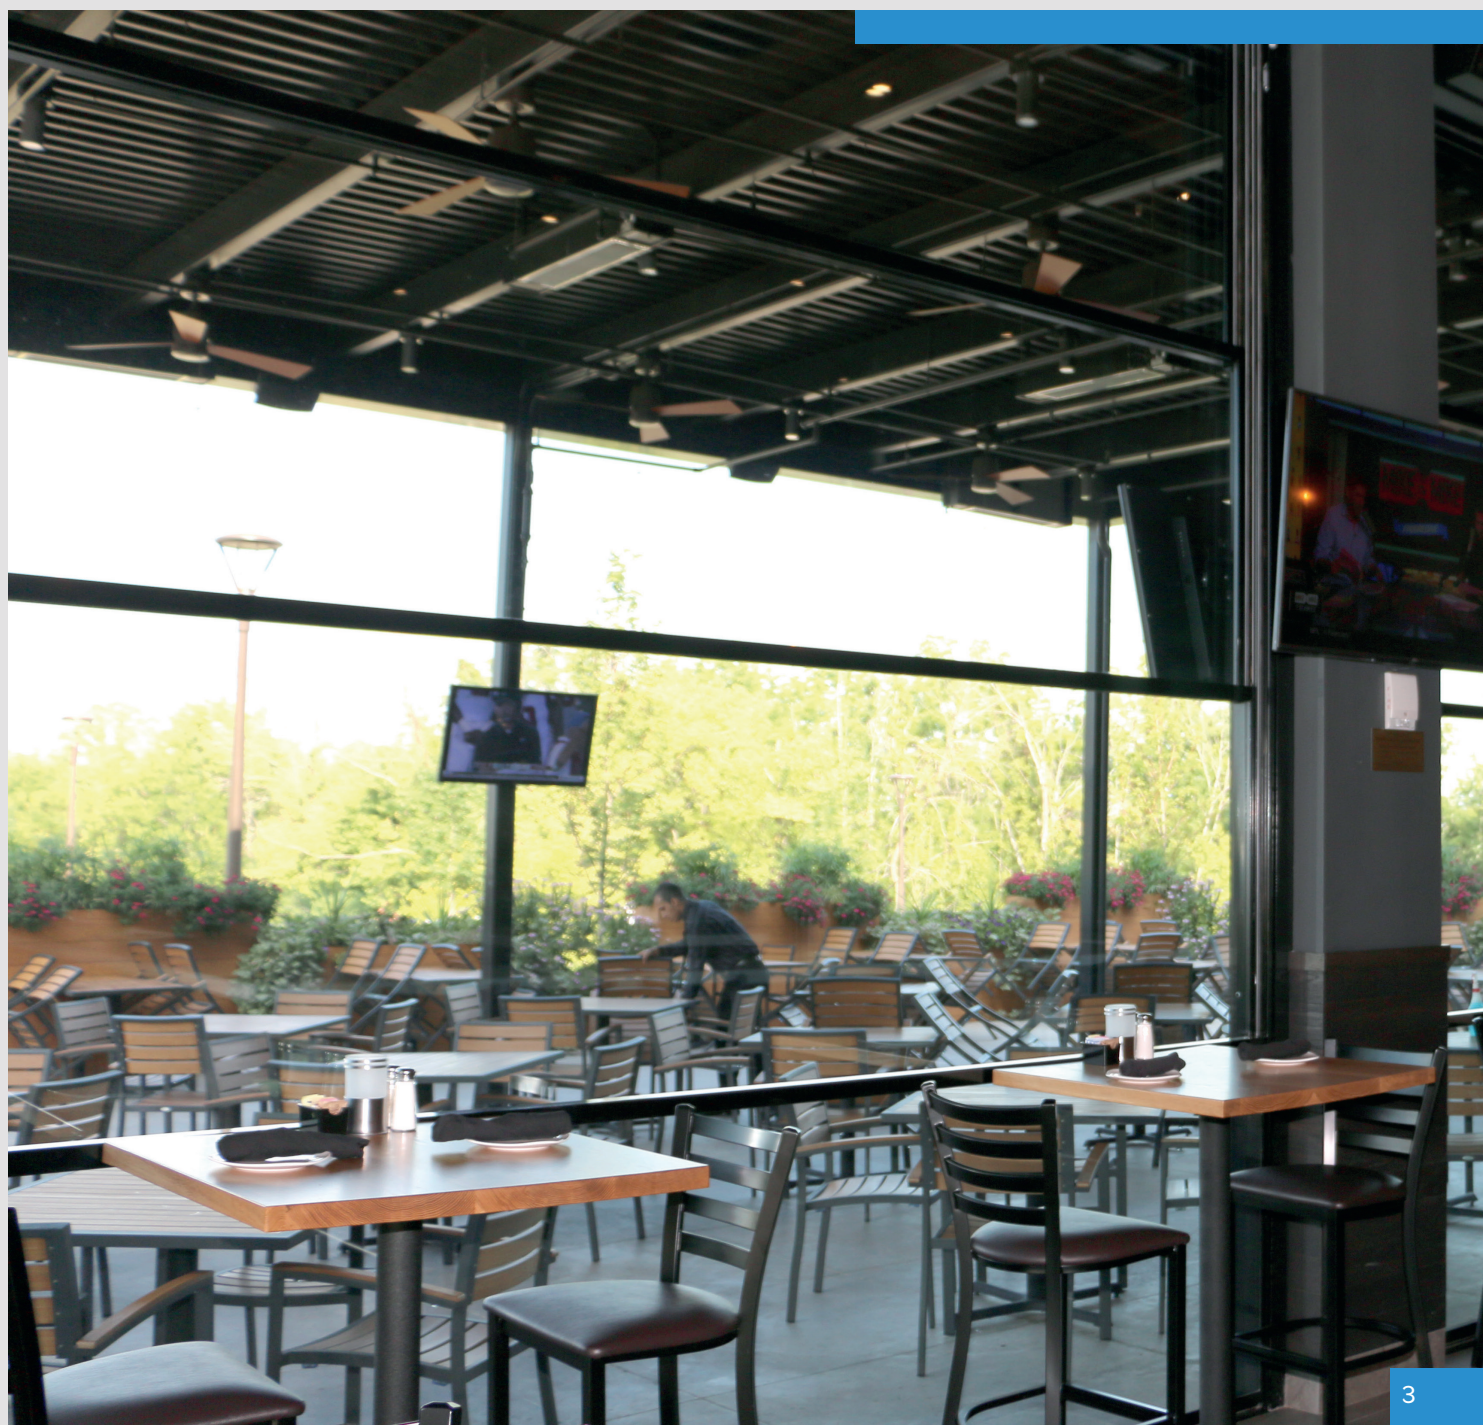

PREČO VERTIKÁLNE POSUVNÉ OKNÁ/DVERE PANORA?

- Prepojte svoj interiér s vonkajším svetom
- Lepšia kontrola vetrania
- Zvýšte funkčnú flexibilitu svojich fasád (Prináša pridanú hodnotu Vašej fasáde)
- Maximálny výhľad, menej profilov, viac skla
- K dispozícii pre dodatočnú montáž (Možná aj dodatočná montáž)
- Štýlové, moderné a funkčné architektonické riešenie
- Žiadne vertikálne rámy, ktoré by vám bránili vo výhľade

- Max. šírka do 5,5 m
- Max. výška do 6,0 m
- Izolačné sklo s hrúbkou do 38 mm
- Rozsiahle možnosti ovládania
- Dokonalé tesnenie proti prieniku vody a prúdeniu vzduchu
- Vynikajúca tepelná izolácia (1,56 Uw)

FUNKČNOSŤ

- Otváranie/zatváranie - vypínač, diaľkové ovládanie alebo napojenie na inteligenciu
- Na stohovanie otvorených krídiel nie je potrebný ďalší priestor
- Žiadne vertikálne rámy až do šírky 6 m

KVALITA

- Hliníkový systém navrhnutý na mieru (Aluminium 6063-T6)
- Povrchová úprava práškovým lakováním
- Všetky komponenty a príslušenstvo sú z materiálov odolných voči korózii
- Viac ako 25 rokov skúseností vo viac ako 40 krajinách

INOVÁCIE

- Alternatíva k posuvným, krídlovým alebo skladacím oknám a dverám
- Viac skla, menej rámu (až do 6 m bez vertikálnych profilov)
- Žiadne protizávažia, jednoduchá nová alebo dodatočná montáž