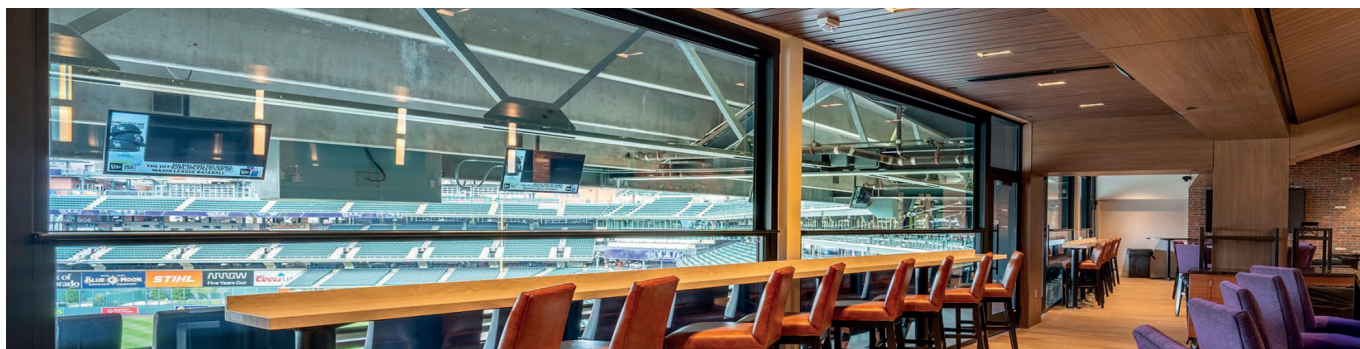

MAXI FASADE GUF

- Fasádna vertikálne - posuvná sklenená stena, použitie v obytných a komerčných priestoroch, vynikajúce poveternostné a tepelno - izolačné vlastnosti
- 2 konfigurácie (50% otvorenie) pre okno alebo dvere

Rozmery Max. 6,0 m šírka
Max. 4,5 m výška.

Max. hmotnosť pohyblivej časti rámu do 550 kg

- Jednoduchá inštalácia nového okna alebo ľahká dodatočná montáž
- S tepelným prerušením konštrukčných a okenných rámov a motorového boxu
- Rámy sú vhodné pre izolačné sklo s hrúbkou do 38 mm, napr. trojsklo s Ug 0,8
- Koefficient tepelného prestupu: 1,3 (W/m²K)

MAXIMA GUG

- Systém motorového pohonu „lodnej skrutky“ určený pre veľkoplošné zasklenie s veľkou hmotnosťou, vynikajúce poveternostné a tepelné vlastnosti
- 4 konfigurácie - 3 alebo 4 rámy (66%-né alebo 75%-né otvorenie) pre okno alebo dvere

Rozmery Max. 6,0 m šírka
Max. 5,0 m výška

Max. hmotnosť pohyblivej časti rámu do 1 000 kg

- Jednoduchá inštalácia nového okna alebo ľahká dodatočná montáž
- S tepelným prerušením konštrukčných a okenných rámov a motorového boxu
- Rámy sú vhodné pre izolačné sklo s hrúbkou do 38 mm, napr. trojsklo s Ug 0,8
- Koefficient tepelného prestupu: 1,3 (W/m²K)

DVEROVÉ SYSTÉMY (DOOR SYSTEMS)

Vrchné sklo pevné, ostatné pohyblivé (motoricky ovládané)

D2

MAX GUL
MAXI GUM
MAXI Façade

D3

MAX GUL
MAXI GUM
MAXIMA GUG

D4

MAXI GUM
MAXIMA GUG