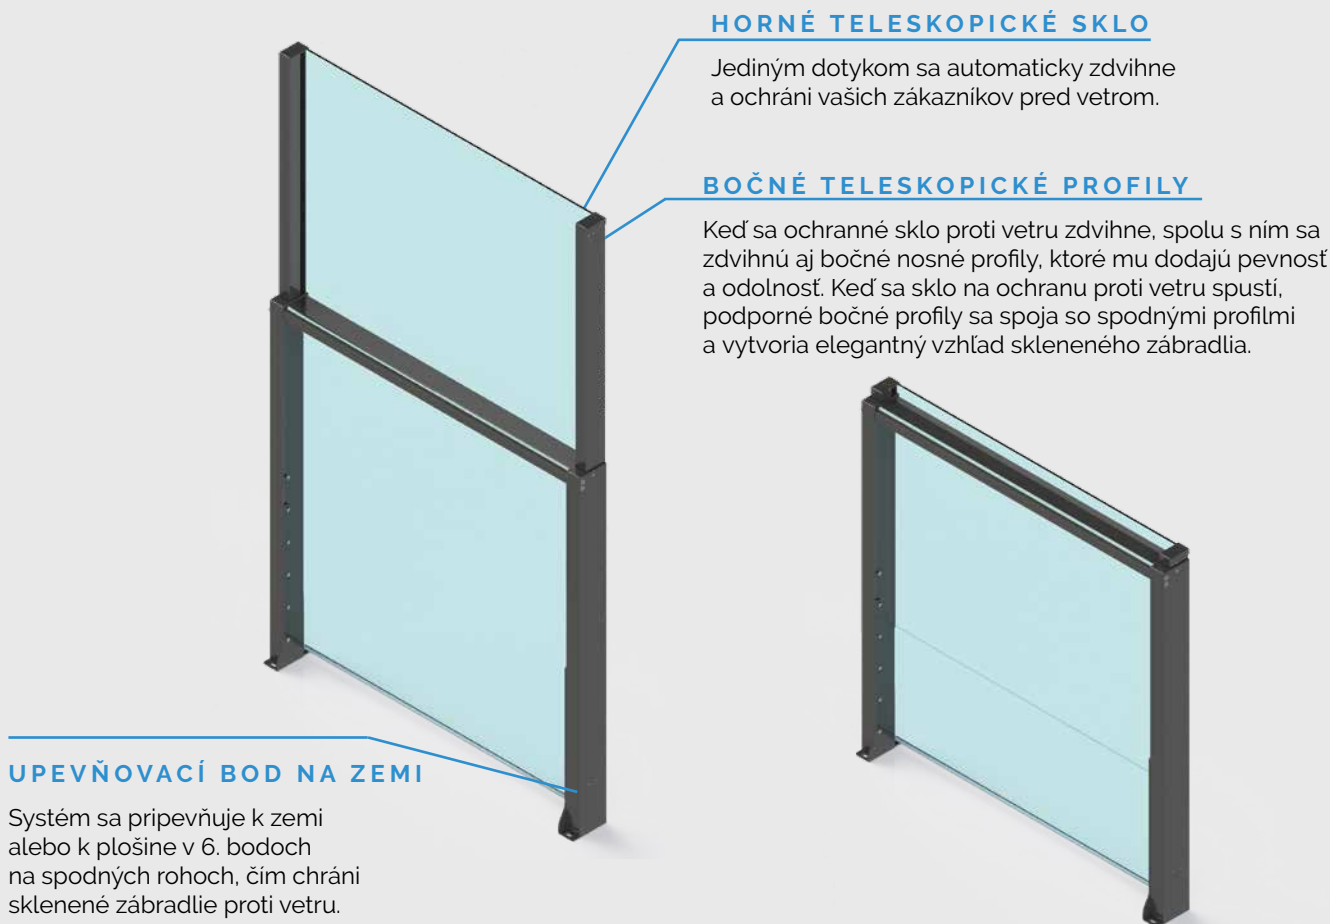

Jednou z hlavných výhod, ktoré systémy Kinetic poskytujú, je absencia horizontálnych profilov rámu a pro-

tizávaži, ktoré predstavujú prekážky vo výhlade a predstavujú tak zásadnú zmenu v architektúre zábradlí.

Kinetic KU-FC

Teleskopické sklenené zábradlie upevnené na zemi

Systémy Kinetic, ktoré sú kompletne navrhnuté z tvrdeného skla, neobsahujú žiadne horizontálne profily, čím poskytujú nerušený pohľad na okolie. Horný posuvný rám môžete kedykoľvek posunúť nadol a vychutnať si výhľad. Vysoká odolnosť voči návalom vetra, či iným fyzikálnym faktorom a estetická celistvosť zabezpečujú krásne výhľady vo vašich priestoroch. Keďže je Kinetic FC pevne spojený so zemou, poskytuje vysokú odolnosť proti vetru a mimoriadnu bezpečnosť.

TECHNICKÁ INFORMÁCIA

Max. šírka	: 1.50 m
Výška	: 1.85 m
Prevedenie	: poloautomatické
Zasklenie	: Základné prevedenie: Spodné fixné a horné teleskopické sklo ESG 6 mm Voliteľné prevedenie: Spodné fixné sklo VSG ESG 55.4, 11,52 mm Horné teleskopické sklo ESG 6 mm
Materiál	: Hliník AL 6063-T6
Povrchové úpravy	: do akéhokoľvek koloritu podľa vzorkovníka RAL
Podstavec	: musí byť pripevnený k betónu alebo oceli.