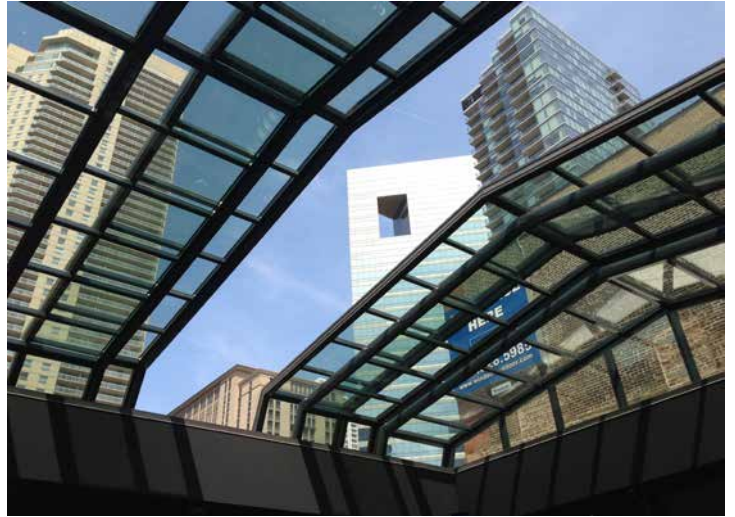

KINETIC

**MADO
İSTMARINA**

**HOTEL WIND
BREAKER**

**GODIVA
ZORLU
CENTER**

Teleskopické systémy sklenených zábradlí

KINETIC

Teleskopické systémy
sklenených zábradlí

Spoločnosť Libart dodáva ovládateľné architektonické systémy pre náročných architektov a profesionálnych klientov z celého sveta. Hliníkové a sklenené zasúvacie konštrukcie Kinetic sú inovatívne, funkčné a esteticky atraktívne. Používajú sa v reštauráciách, kaviarňach, hoteloch, obchodných, obytných a priemyselných objektoch. Naš záväzok v oblasti dizajnu, inžinierstva a výroby je založený na tom, aby sme našim zákazníkom poskytovali zasúvateľné konštrukcie s pridanou hodnotou, ktoré prinášajú flexibilné obytné a pracovné prostredie za každého počasia.