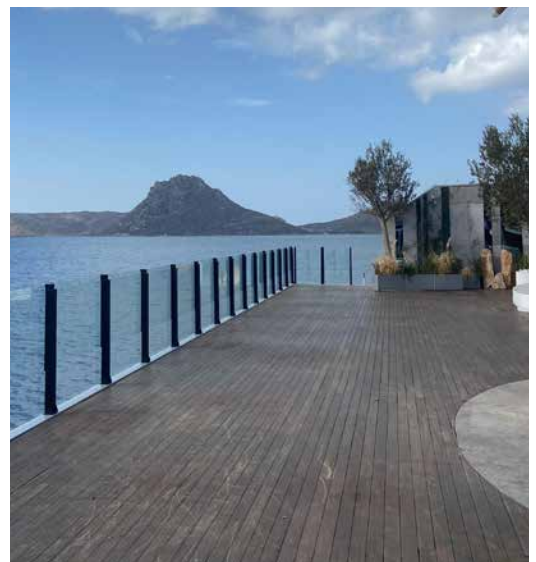

SAKHALIN
BODRUM
RESTAURANT

Teleskopické systémy sklenených zábradlí