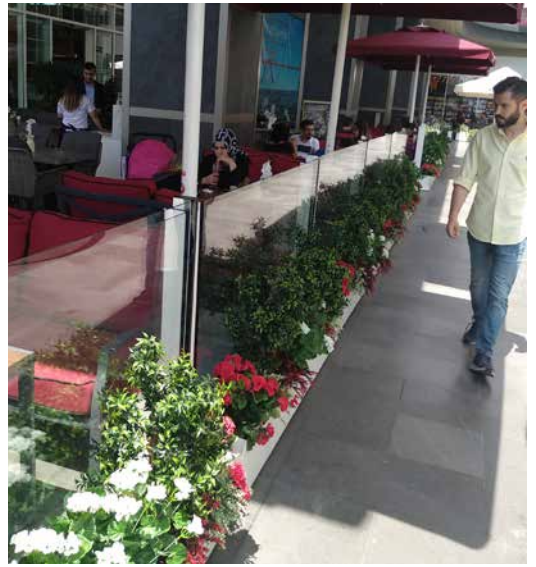

**MADO
İSTMARINA**