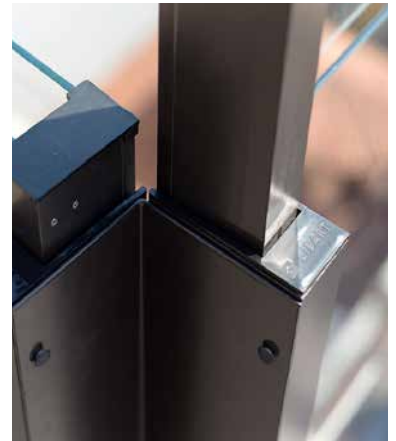

M GALLERY
ACCOR HOTEL