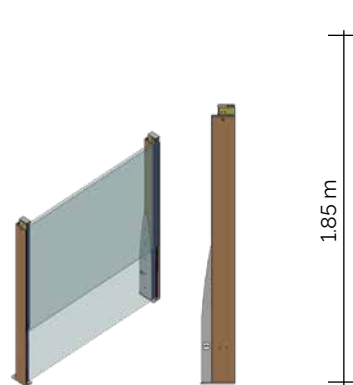

SPUSTENÝ SYSTÉM