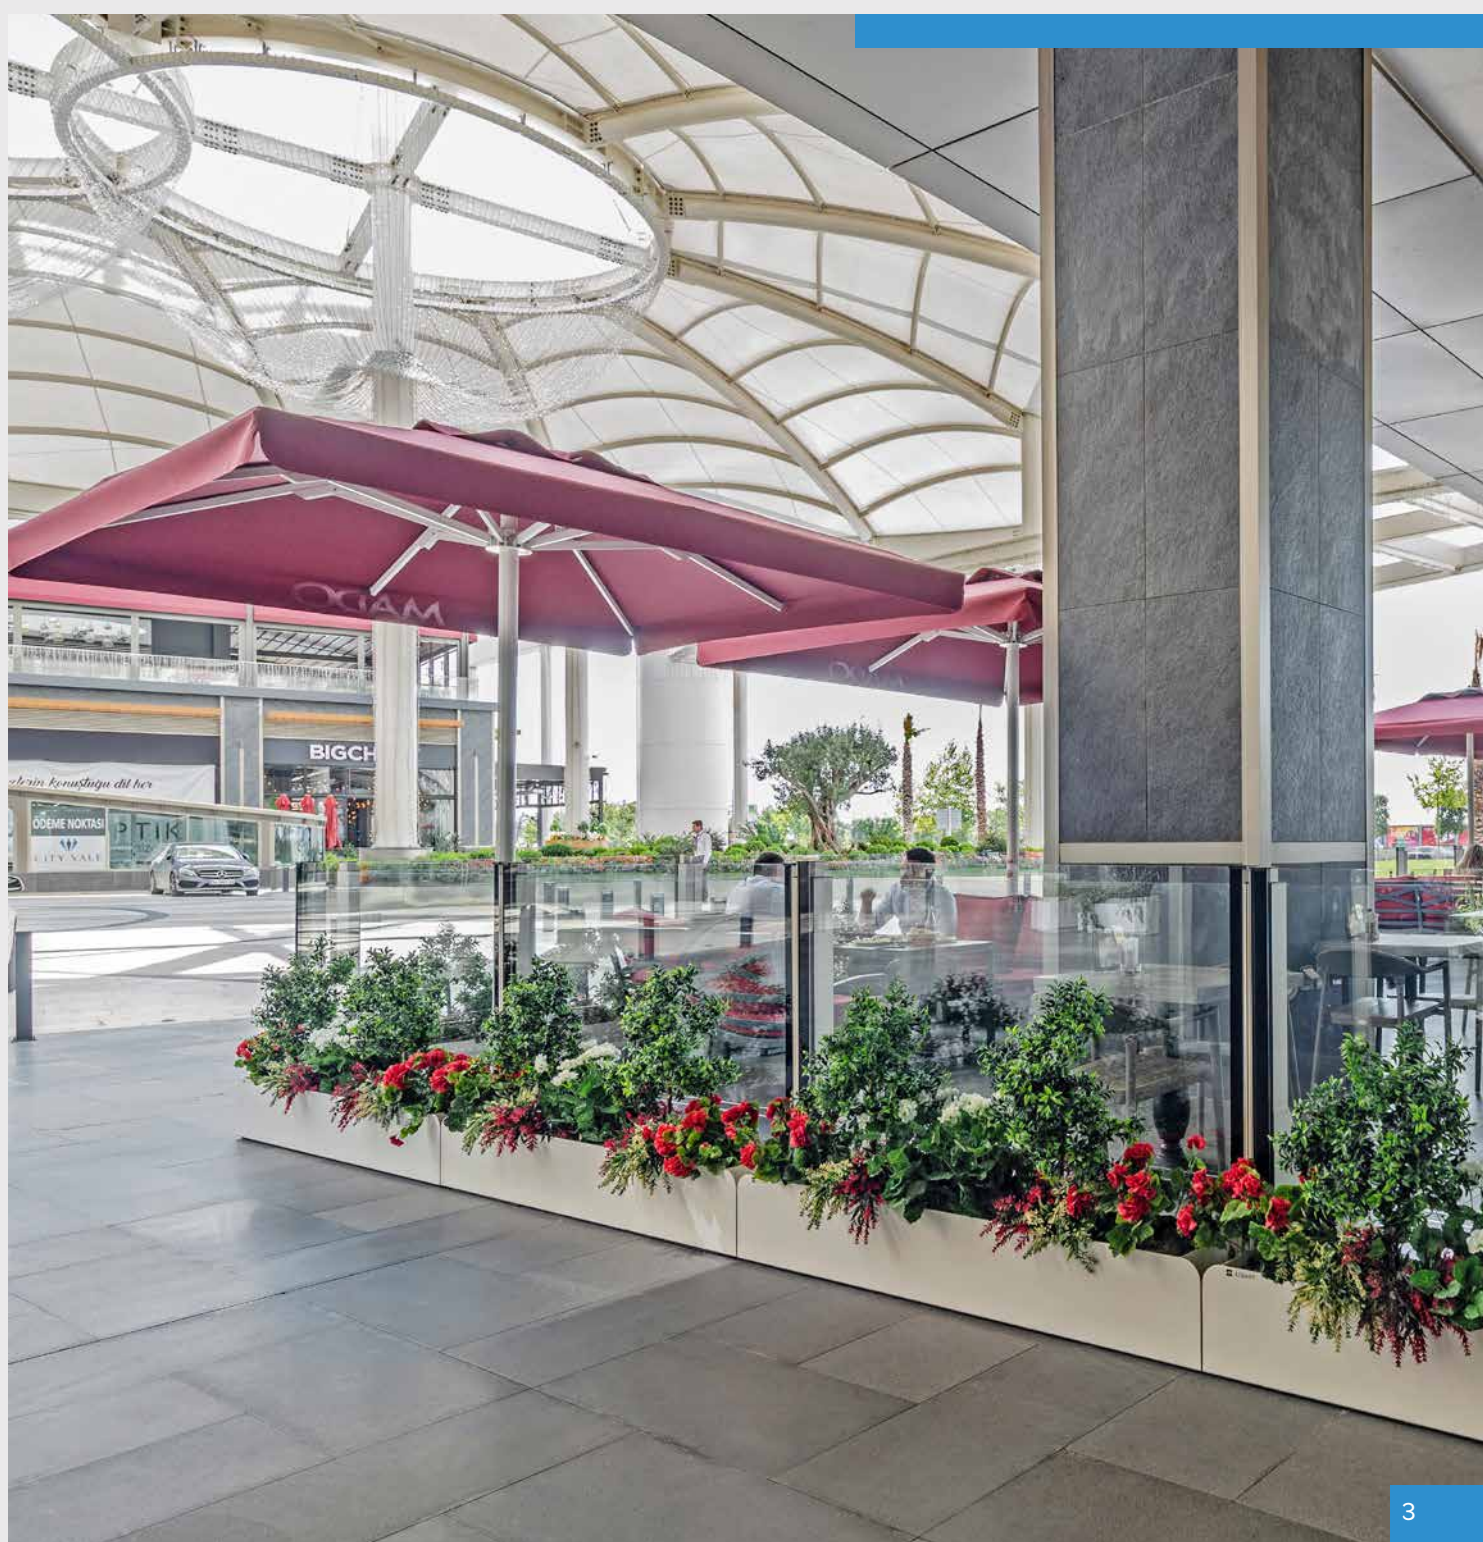

So systémami Kinetic sa spája pohodlie a estetika! Využite výhody nepretržitého panoramatického výhľadu. Pociťte výnimočnosť architektúry prepojenej so systémami teleskopických sklenených zábran proti vetru, ktoré môžu byť prenosné alebo upevnené na zemi.

Libart je spoločnosť, ktorá vyvíja globálne riešenia v oblasti architektúry a strojárstva a je obľúbená po celom svete. Už viac ako 25 rokov spolupracu-

je s architektmi a odborníkmi, ktorí chcú výsuvnými architektonickými systémami zmeniť reštaurácie, kaviarne, hotely, komerčné zariadenia, obytné budovy a priemyselné zóny. Systémy Kinetic (FC a FB) sú kompletne navrhnuté z tvrdeného skla. Window Works prináša Kinetic systémy do Európy.

Jednou z hlavných výhod, ktoré systémy Kinetic poskytujú, je absencia horizontálnych profilov rámu a pro-

tizávaži, ktoré predstavujú prekážky vo výhlade a predstavujú tak zásadnú zmenu v architektúre zábradlí.

Keďže neobsahujú žiadne horizontálne profily, systémy Kinetic vytvárajú ničím nerušené výhľady, ponúkajú vysokú priepustnosť a tak poskytujú výhody nie len zákazníkovi, ale aj majiteľovi firmy na dlhé roky. Riešia široké portfólio projektov ako sú rezidencie, hotely, nákupné centrá, kaviarne a reštaurácie.