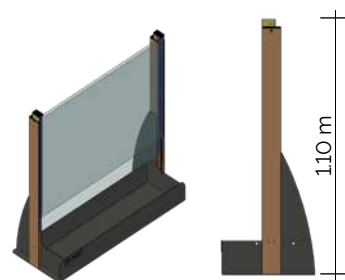

*Spoločnosť Window Works neposkytuje obsah kvetináča. Pre bezpečné používanie musí byť kvetináč naplnený 7 cm štrku, 7 cm vlhkej zeminy (približne 80 kg).

**Vnútorňa šírka kvetináča je o 10 cm kratšia ako šírka modulu.

KINETIC