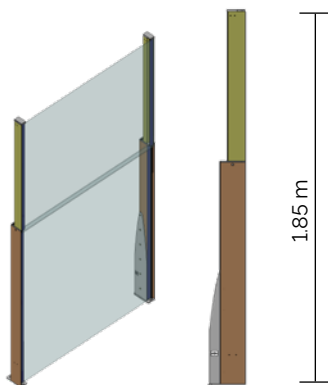

ZDVIHNUTÝ SYSTÉM