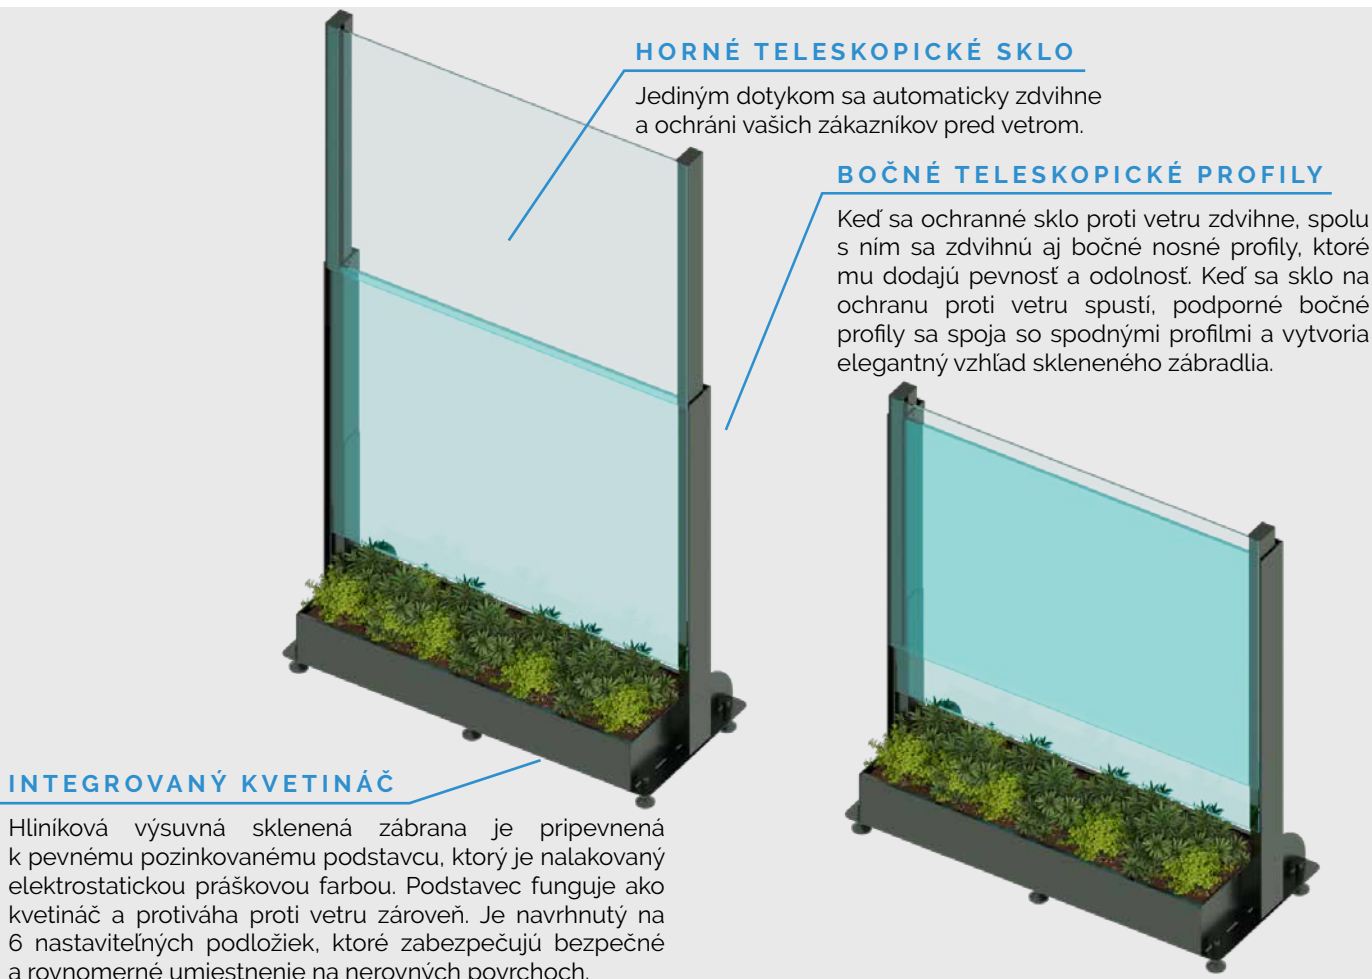

Kinetic KU-FC

Teleskopické sklenené zábradlie upevnené na zemi

Systémy Kinetic, ktoré sú kompletne navrhnuté z tvrdeného skla, neobsahujú žiadne horizontálne profily, čím poskytujú nerušený pohľad na okolie. Horný posuvný rám môžete kedykoľvek posunúť nadol a vychutnať si výhľad. Vysoká odolnosť voči návalom vetra, či iným fyzikálnym faktorom a estetická celistvosť zabezpečujú krásne výhľady vo vašich priestoroch. Keďže je Kinetic FC pevne spojený so zemou, poskytuje vysokú odolnosť proti vetru a mimoriadnu bezpečnosť.

TECHNICKÁ INFORMÁCIA

Max. šírka	: 1.50 m
Výška	: 1.85 m
Prevedenie	: poloautomatické
Zasklenie	: Základné prevedenie: Spodné fixné a horné teleskopické sklo ESG 6 mm Voliteľné prevedenie: Spodné fixné sklo VSG ESG 55.4, 11,52 mm Horné teleskopické sklo ESG 6 mm
Materiál	: Hliník AL 6063-T6
Povrchové úpravy	: do akéhokoľvek koloritu podľa vzorkovníka RAL
Podstavec	: musí byť pripevnený k betónu alebo oceli.

ZDVIHNUTÝ SYSTÉM

SPUSTENÝ SYSTÉM

KINETIC

MONO CAFE

M GALLERY
ACCOR HOTEL

SAKHALIN
BODRUM
RESTAURANT

Teleskopické systémy sklenených zábradlí

Kinetic KU-FB

Systémy teleskopických sklenených zábradií / kvetináče (prenosné)

Systémy Kinetic FB sú navrhnuté ako prenosné s integrovaným kvetináčom, kde kvetináč vytvára požadované zaťaženie a má tak odolnosť proti vetru*. Systémy Kinetic FB dokážu uspokojiť širokú škálu projektových portfólií, ako sú obytné domy, hotely, nákupné centrá, kaviarne a reštaurácie. Kvetináč, ktorý je integrovaný v dizajne, predstavuje prínos pre skrášovanie okolia a výhody prenosného dizajnu zabezpečujú flexibilitu plánovania.