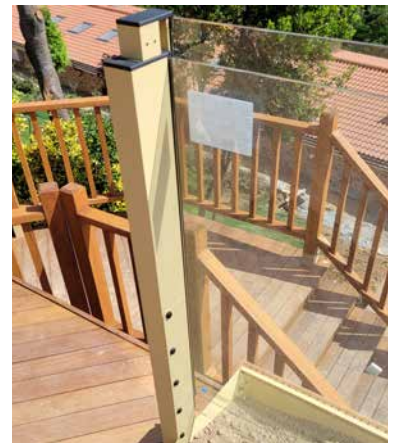

**HOTEL WIND
BREAKER**