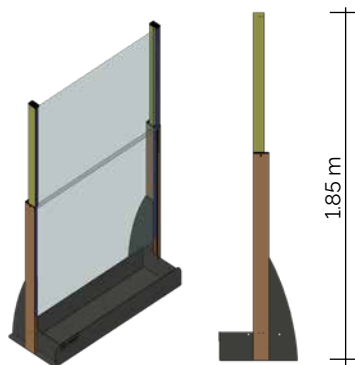

ZDVIHNUTÝ SYSTÉM

SPUSTENÝ SYSTÉM